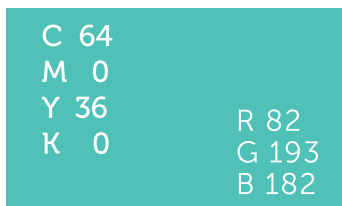

Manual de Identidade Visual

MMD-TC

Marco de Medição de Desempenho
dos Tribunais de Contas

O LOGOTIPO

Versão horizontal e vertical

Versão horizontal

Versão Vertical

Versões coloridas

Versões positivo, negativa e escala cinza

Versão negativa

Versão positivo

Escala Cinza 80%

Cores

Paleta de cores

#52C1B6

#FAD00B