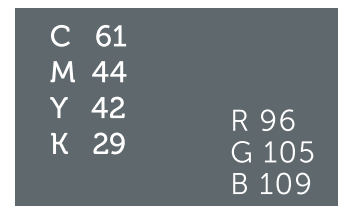

Manual de Identidade Visual

MMD-TC

Marco de Medição de Desempenho
dos Tribunais de Contas

O LOGOTIPO

Versão horizontal e vertical

Versão horizontal

Versão Vertical

Versões coloridas

Versões positivo, negativa e escala cinza

Versão negativa

Versão positivo

Escala Cinza 80%

Cores

Paleta de cores

#52C1B6

#FAD00B