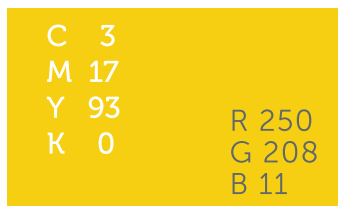

Manual de Identidade Visual

MMD-TC

Marco de Medição de Desempenho
dos Tribunais de Contas

O LOGOTIPO

Versão horizontal e vertical

Versão horizontal

Versão Vertical

Versões coloridas

Versões positivo, negativa e escala cinza

Versão negativa

Versão positivo

Escala Cinza 80%

Cores

Paleta de cores

#52C1B6

#FAD00B