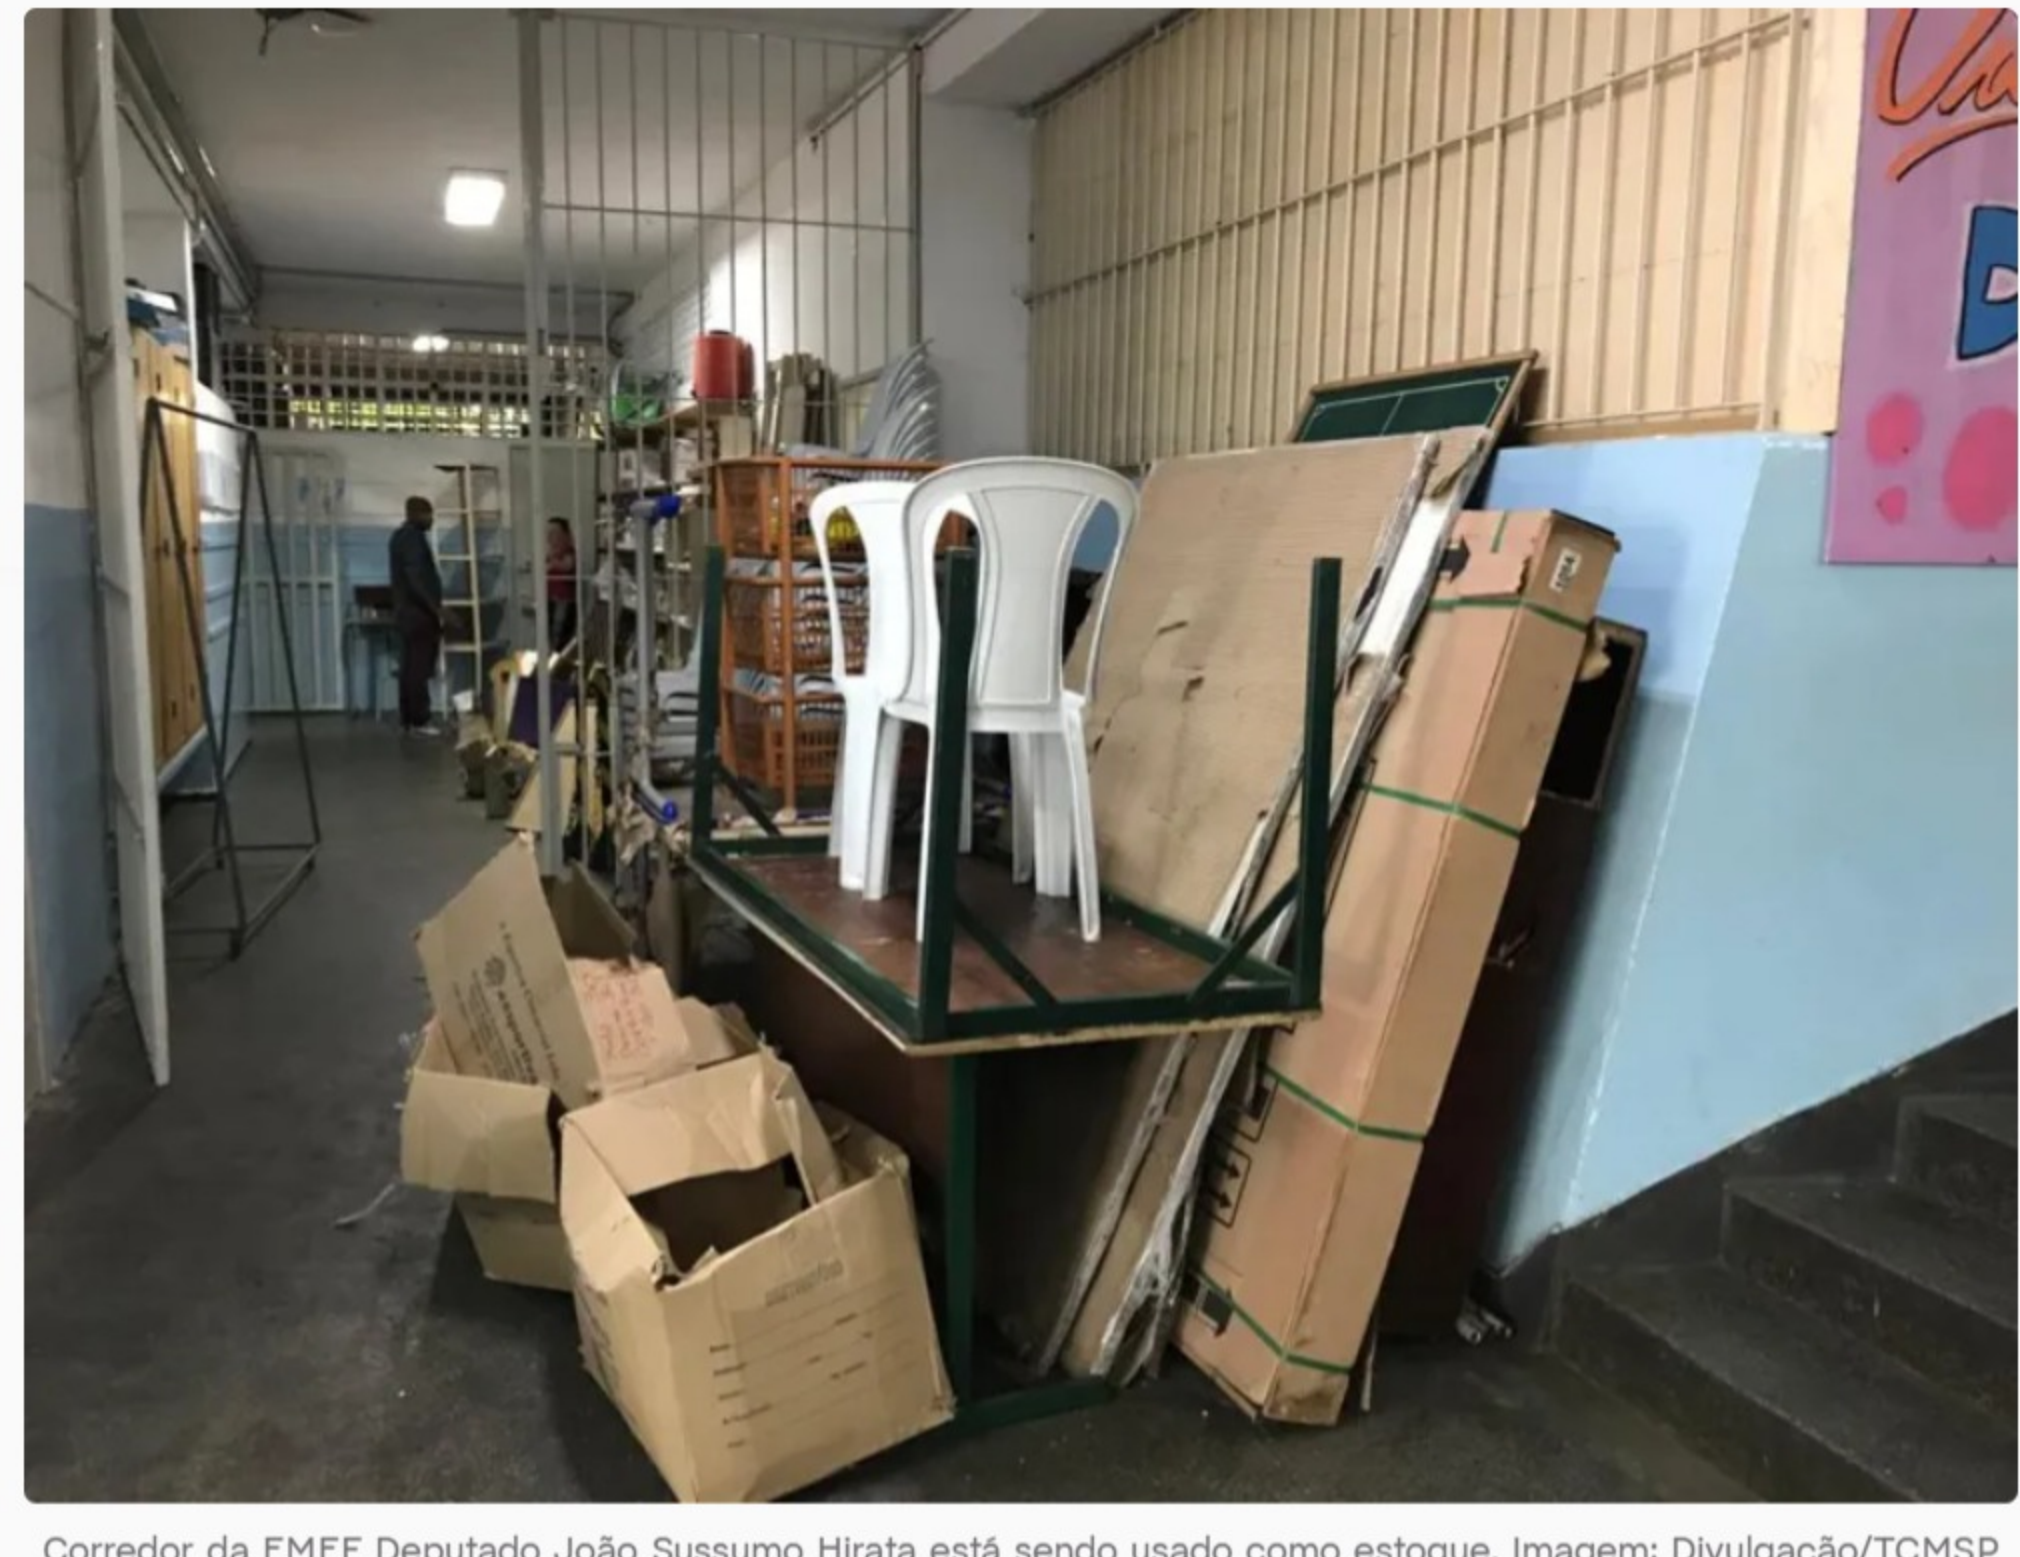

PUBLICIDADE

DE OLHO NAS ESCOLAS MUNICIPAIS

TCM faz vistoria em escolas e identifica necessidade de melhorias

No entanto, auditores apontam que quadro geral é melhor do que o encontrado em outras regiões do país

Orbi 26/04/2023 - 15:21

Corredor da EMEF Deputado João Sussumo Hirata está sendo usado como estoque. Imagem: Divulgação/TCMSP

Os auditores e técnicos do TCM (Tribunal de Contas do Município) de São Paulo realizaram na terça-feira (25) vistorias em 36 escolas municipais. Os procedimentos fazem parte da Operação Educação, um trabalho coordenado com Tribunais de Contas de todo o país.

Cabine do banheiro do CEI Diretor Wilson José Abdalla está sendo usado como depósito. Imagem: Divulgação/TCMSP

Boa parte dos problemas foram observados em banheiros, como pias sem cuba ou torneiras quebradas, sanitário sendo usado como depósito, banheiro infantil servindo como passagem para a área externa da escola, infiltrações, vazamentos e problemas no encanamento.

Em uma das escolas, alimentos e produtos de limpeza dividiam o mesmo ambiente de armazenamento. Também foram encontrados, segundo o relatório, muros caídos, locais com rachaduras e pisos danificados, mofo e infiltração, inclusive nas salas de aula.