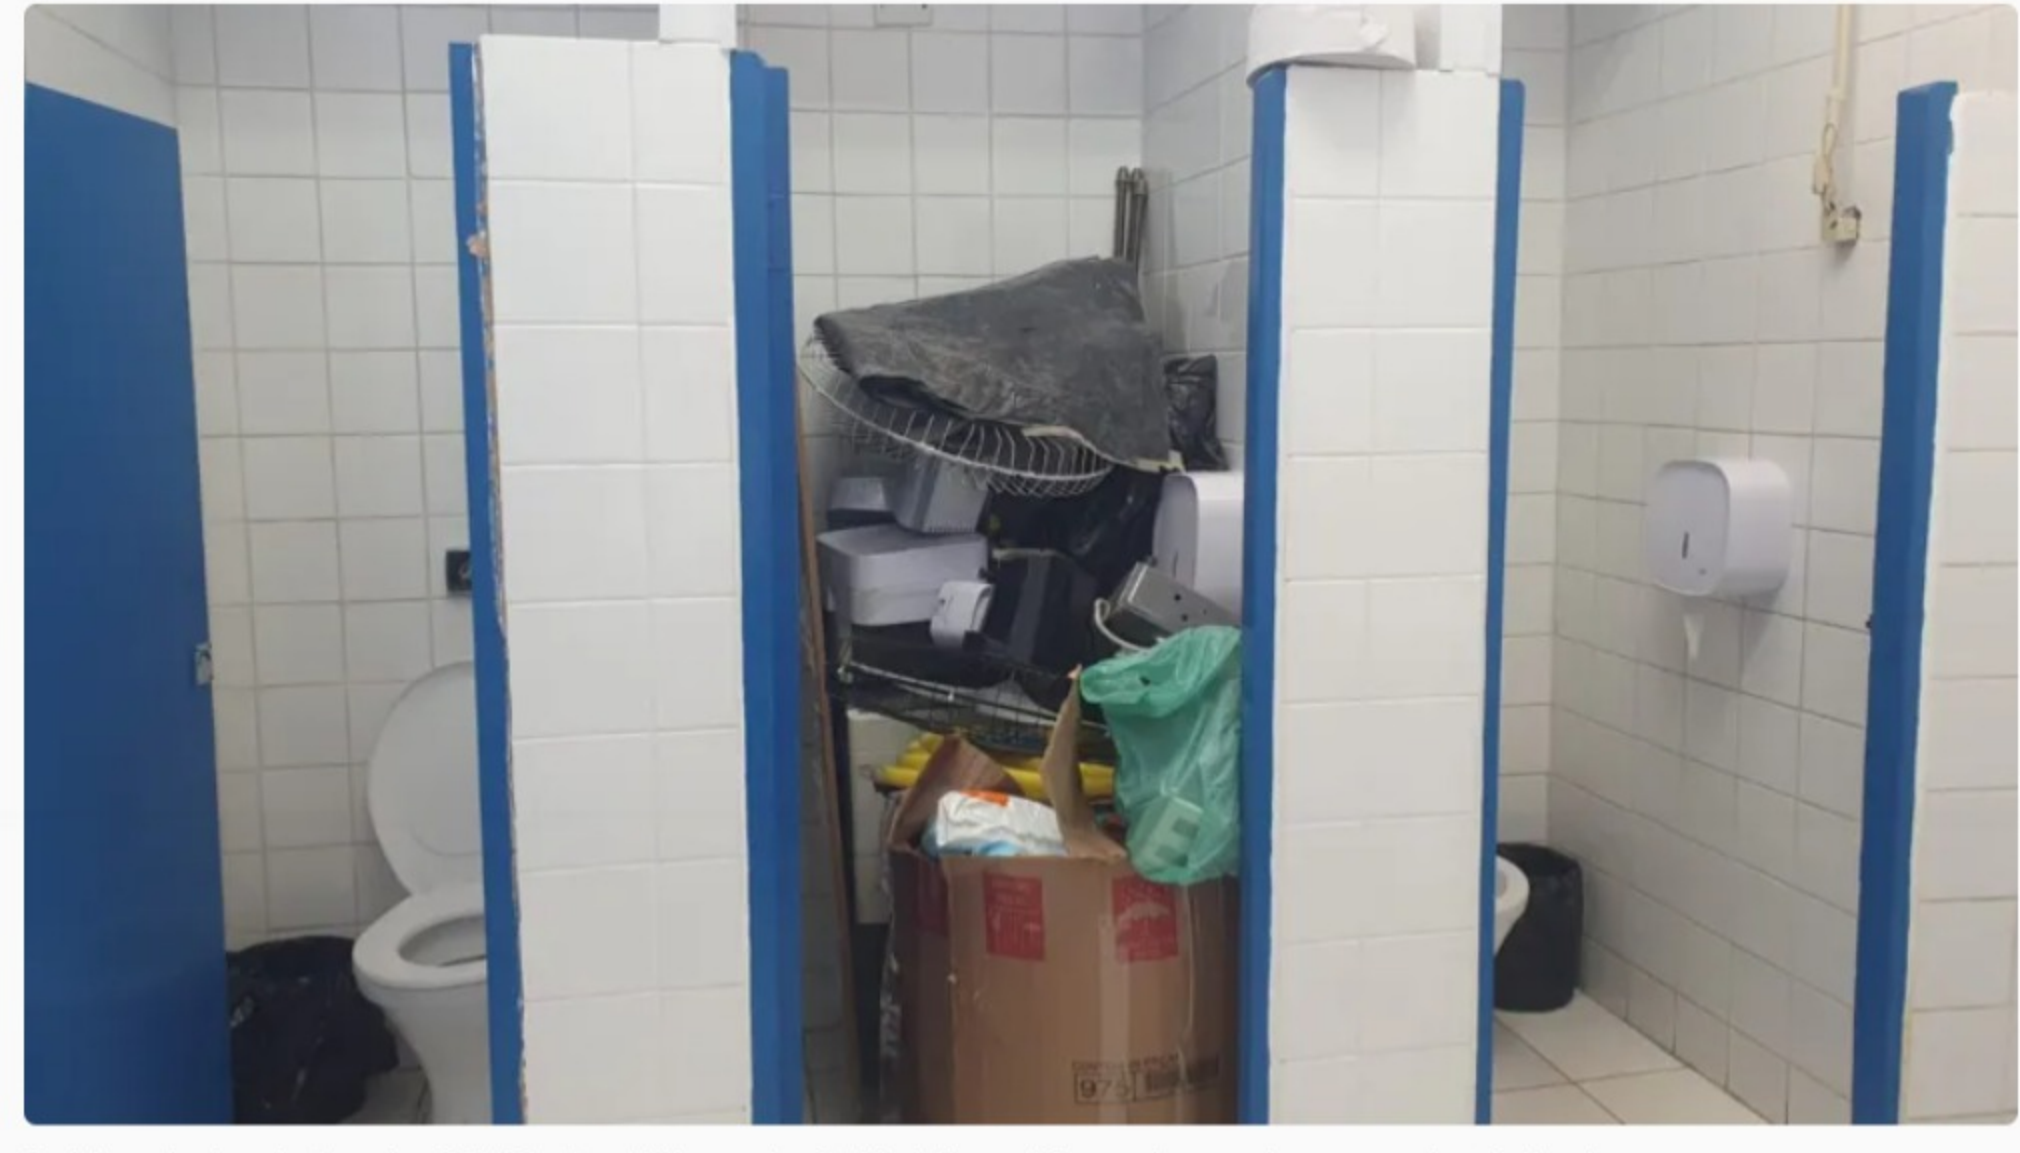

Orbi 26/04/2023 - 15:21

Corredor da EMEF Deputado João Sussumo Hirata está sendo usado como estoque. Imagem: Divulgação/TCMSP

Os auditores e técnicos do TCM (Tribunal de Contas do Município) de São Paulo realizaram na terça-feira (25) vistorias em 36 escolas municipais. Os procedimentos fazem parte da Operação Educação, um trabalho coordenado com Tribunais de Contas de todo o país.

Cabine do banheiro do CEI Diretor Wilson José Abdalla está sendo usado como depósito. Imagem: Divulgação/TCMSP

Boa parte dos problemas foram observados em banheiros, como pias sem cuba ou torneiras quebradas, sanitário sendo usado como depósito, banheiro infantil servindo como passagem para a área externa da escola, infiltrações, vazamentos e problemas no encanamento.

Em uma das escolas, alimentos e produtos de limpeza dividiam o mesmo ambiente de armazenamento. Também foram encontrados, segundo o relatório, muros caídos, locais com rachaduras e pisos danificados, mofo e infiltração, inclusive nas salas de aula.